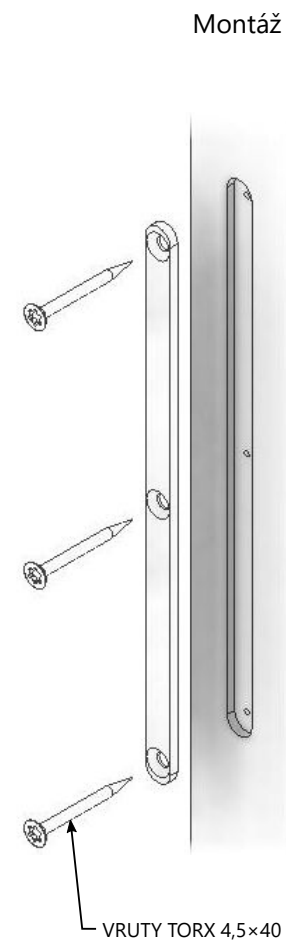

# MONTÁŽNÍ NÁVOD MAGNETICKÝ BLOK STANDARD

součást	počet
 magnetický blok standard	1 ks
 vrut TORX 4,5×40 mm	3 ks