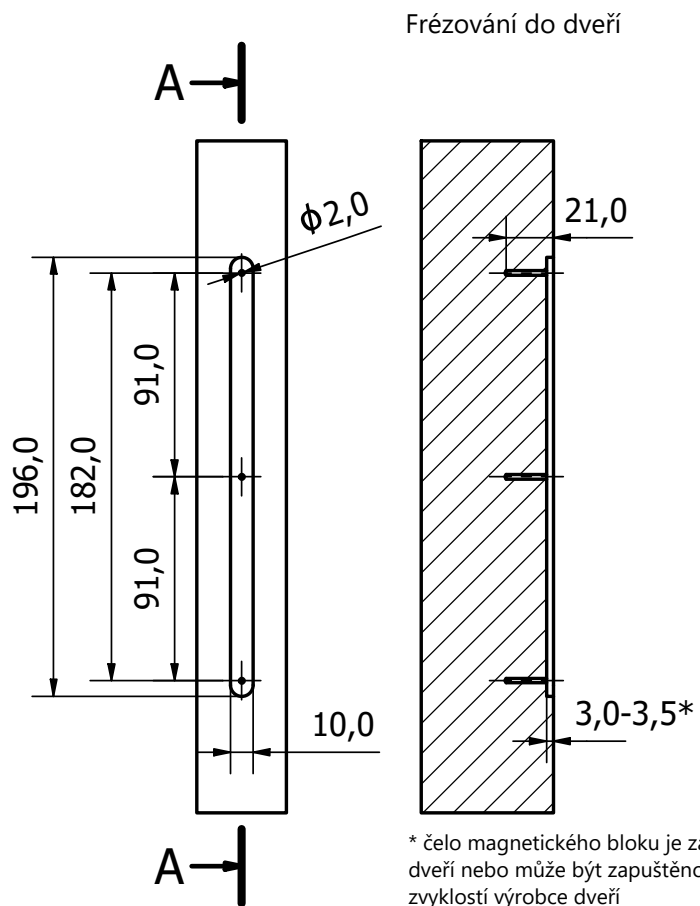

# MONTÁŽNÍ NÁVOD MAGNETICKÝ BLOK STANDARD

součást	počet
 magnetický blok standard	1 ks
 vrut TORX 4,5×40 mm	3 ks