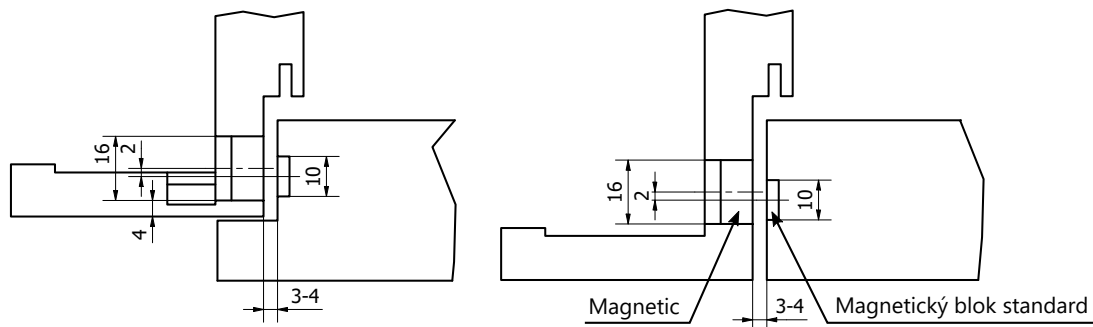

# MONTÁŽNÍ NÁVOD MAGNETICKÝ BLOK STANDARD

součást	počet
 magnetický blok standard	1 ks
 vrut TORX 4,5×40 mm	3 ks